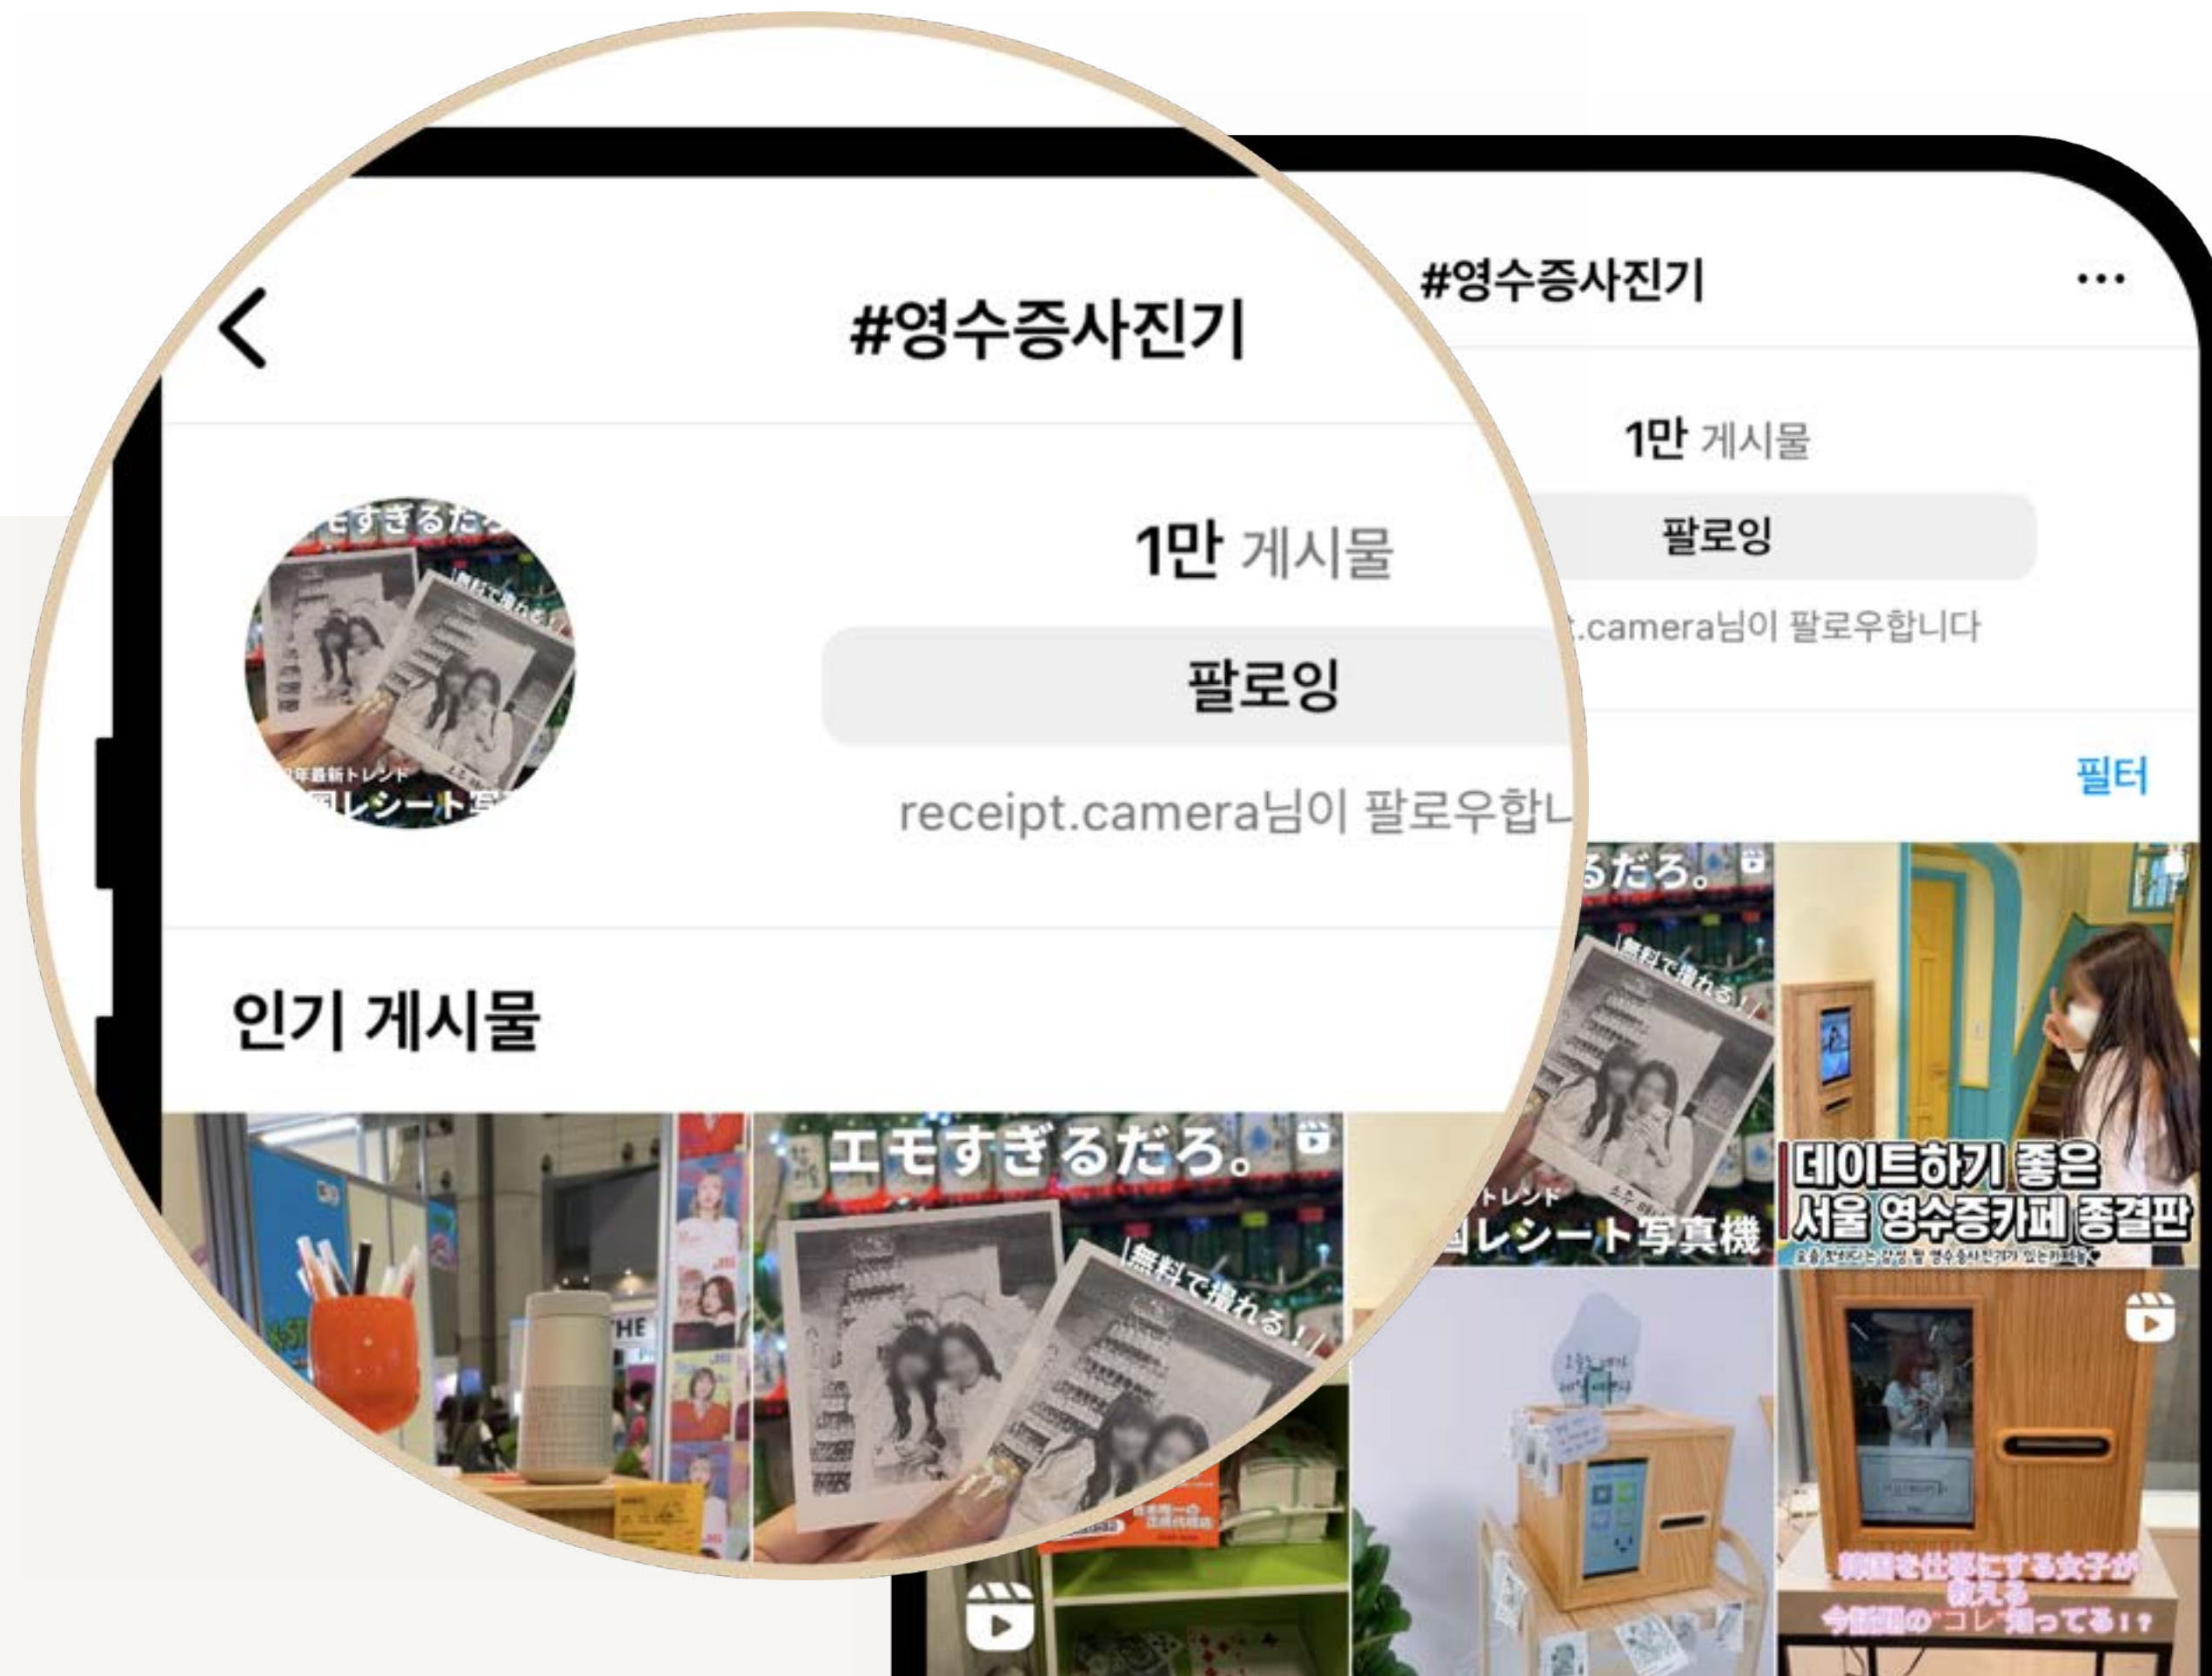

당신의 기록, 새로운 발견

あなたの記録、新しい発見

가장 많이 사용되고 있는 대체 불가한 브리프 영수증사진기®의 생생한 사용기를 다양한 SNS 플랫폼을 통해 확인할 수 있습니다.

最も多く使われている代替不可のブリーフシートカメラ®の生々しい使用記を様々なSNSプラットフォームを通じて確認することができます。

10,000+

#영수증사진기 게시물

영수증사진기[®]는 등록상표입니다

領収書写真機[®]は登録商標です