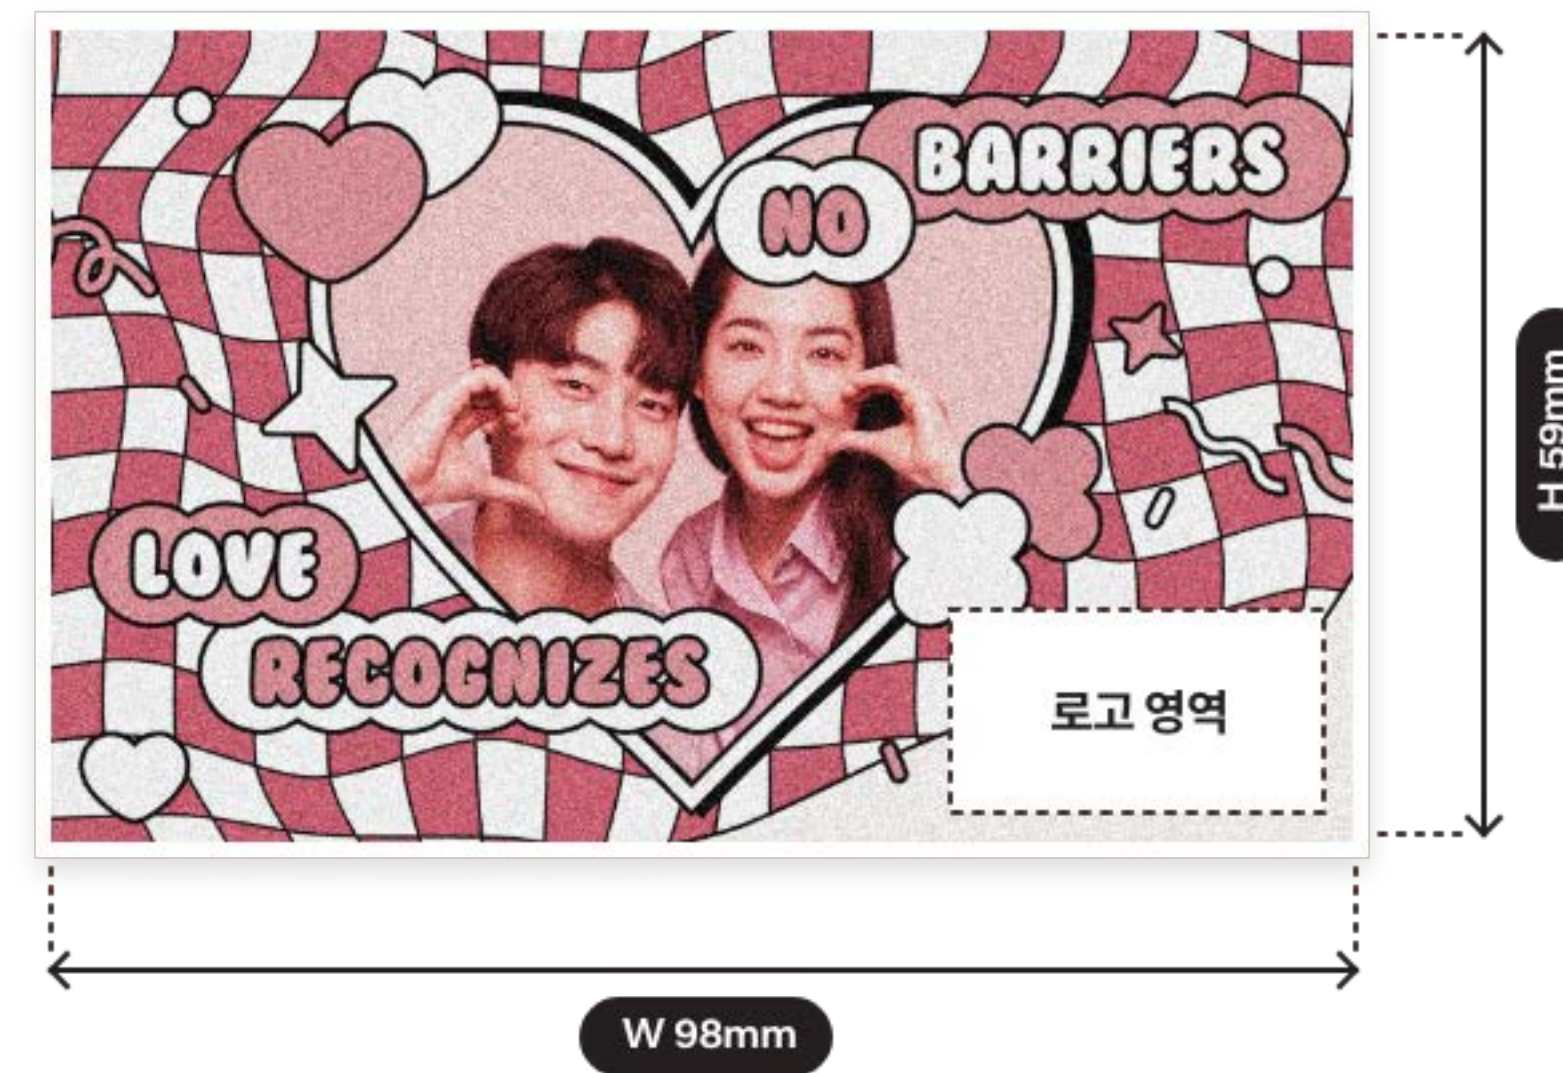

10インチونسジュン写真機 STICKY FRAME ラベルステッカー

다양한 타입의 로고 이미지 적용 가능
様々なタイプのロゴイメージが適用可能

예시) 로고 위치: 우하단 고정
例) 로고位置: 右下段固定

예시) 가로형 로고
例) 横型ロゴ

영수증사진기® 10인치 STICKY FRAME variation skins

10インチヨンスジュン写真機 STICKY FRAME
バリエーションスキン