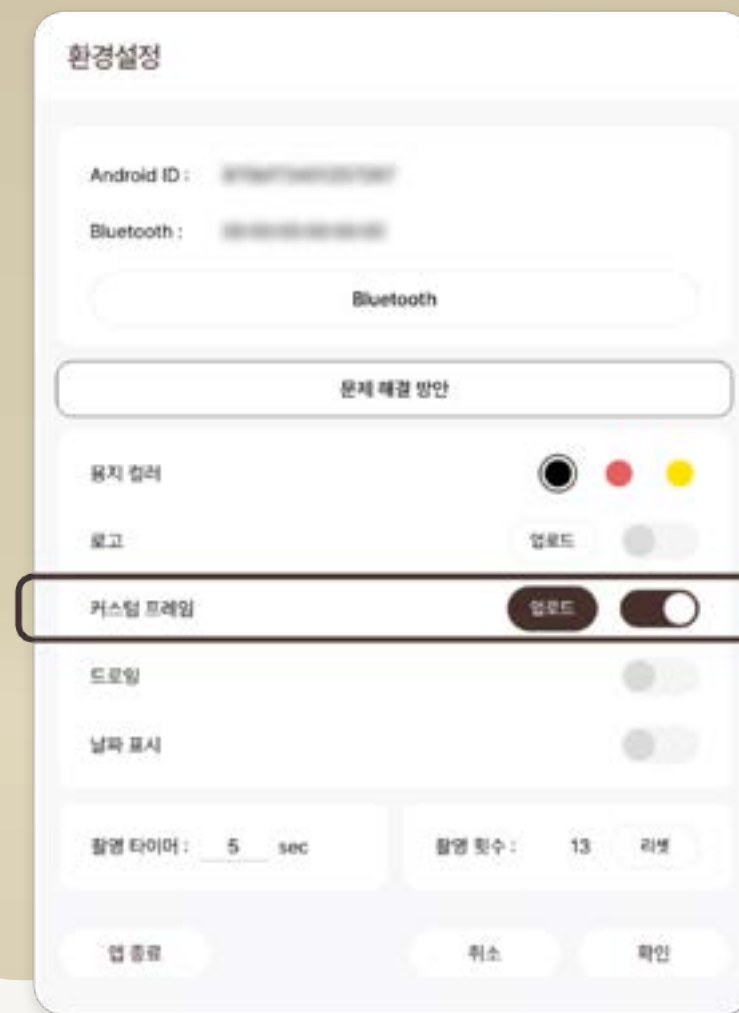

영수증사진기® STICKY FRAME은 배경과 함께 사진을 촬영할 수 있는 기능을 제공합니다. 사전 탑재된 60여개의 프레임을 사용하거나 직접 제작한 최대 12개의 커스텀프레임을 이용할 수 있도록 설정할 수 있습니다. 직접 제작한 프레임으로 우리 브랜드에 딱 맞춘 커스텀 영수증사진기® 설정이 가능합니다.

Receipt Camera® STICKY FRAMEは、背景で写真を撮ることができます。60個のプリロードされたフレームまたは自分で作成した最大12つのカスタムフレームを使用できます。お客様に合わせたレシートカメラ®自分たちで作ったフレームにぴったりの設定可能です。

환경설정에서
직접 제작한 프레임 업로드

어플에 적용된
커스텀 프레임 선택 가능

우리 브랜드만의 특별한
커스텀 프레임 출력 완료!

10인치 STICKY FRAME 커스텀 프레임 적용 가능

4 고객 참여형 상·하단 이미지 커스텀 (STICKY ONE / MORE) 顧客参加型上・下画像のカスタム

영수증사진기®는 사진 상·하단 함께 출력되는 이미지를 소프트웨어 설정창을 통해 간편하게 삽입할 수 있습니다. 관리자가 원하는 사이즈의 디자인 이미지를 삽입할 수 있어 고객 참여형 마케팅 오브제로서 다양한 연출이 가능합니다.